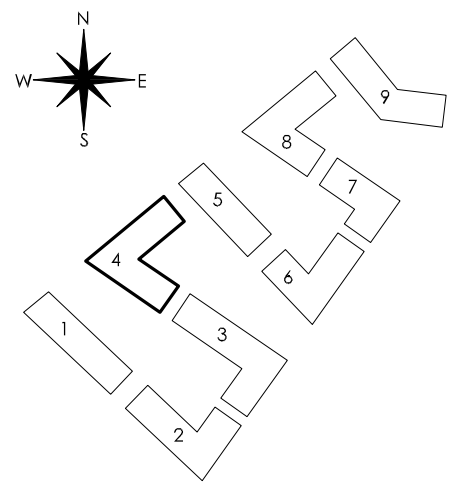

4-4
Arbetsutrymme
53,6 m²

4-3
2RÖK / 2H+K / 2BRKIT
58,8 m²

4-2
3RÖK / 3H+K / 3BRKIT
72,4 m²

4-1
3RÖK / 3H+K / 3BRKIT
70,9 m²

HUS
TALO
BLDG **4** VÅNING
KERROS
FLOOR **I**

PORT 19